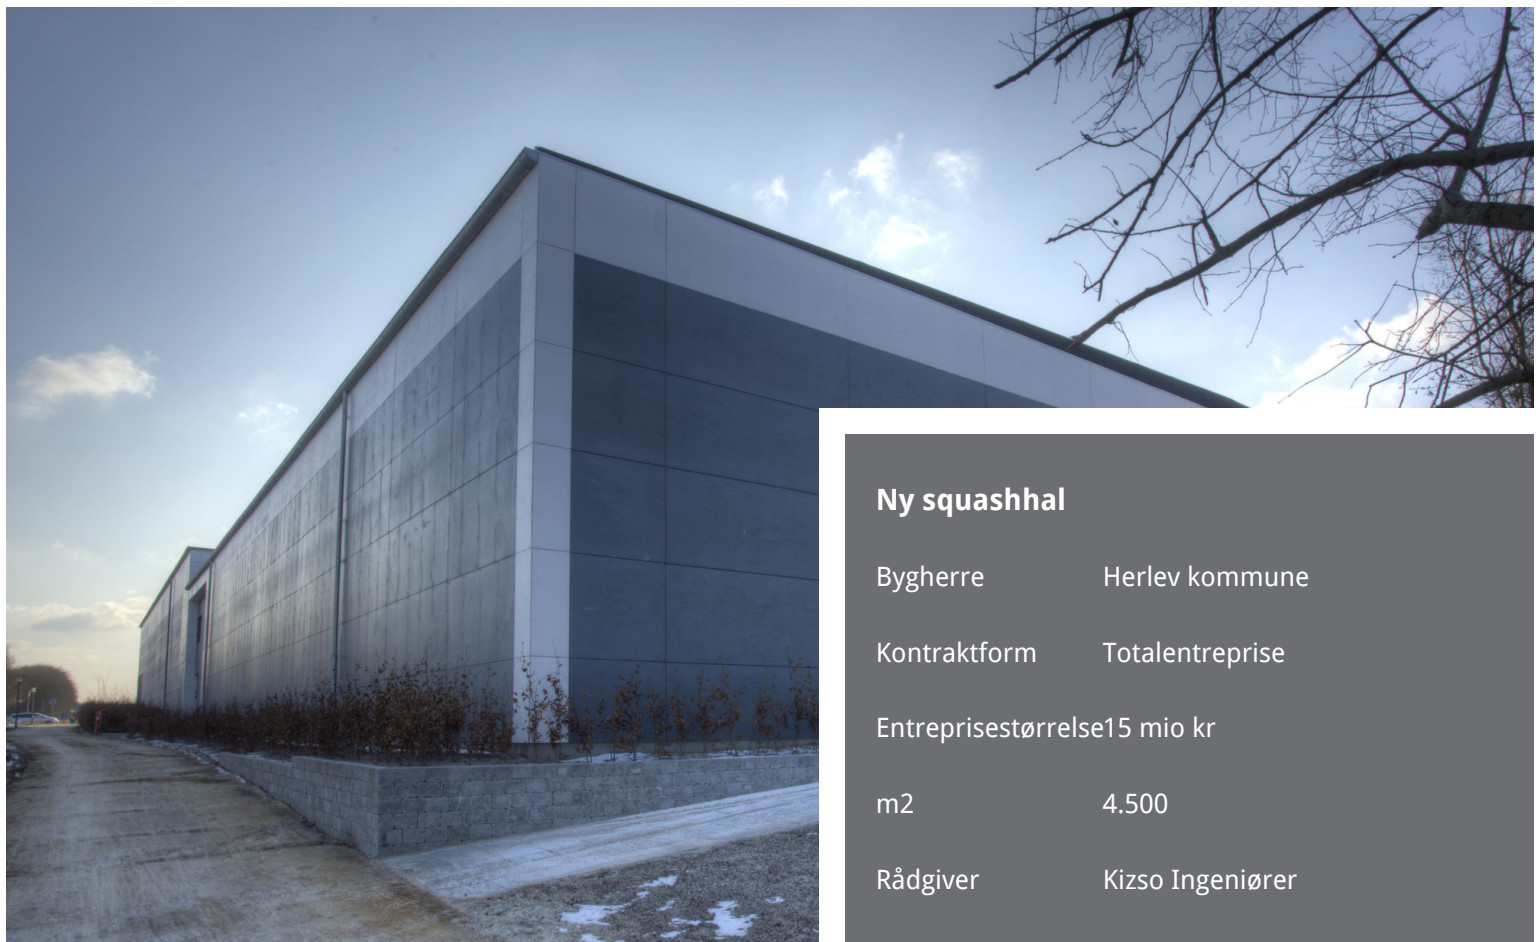

SKINDERSKOVHALLEN

Ny squashhal

Bygherre	Herlev kommune
Kontraktform	Totalentreprise
Entreprisestørrelse	15 mio kr
m2	4.500
Rådgiver	Kizso Ingeniører