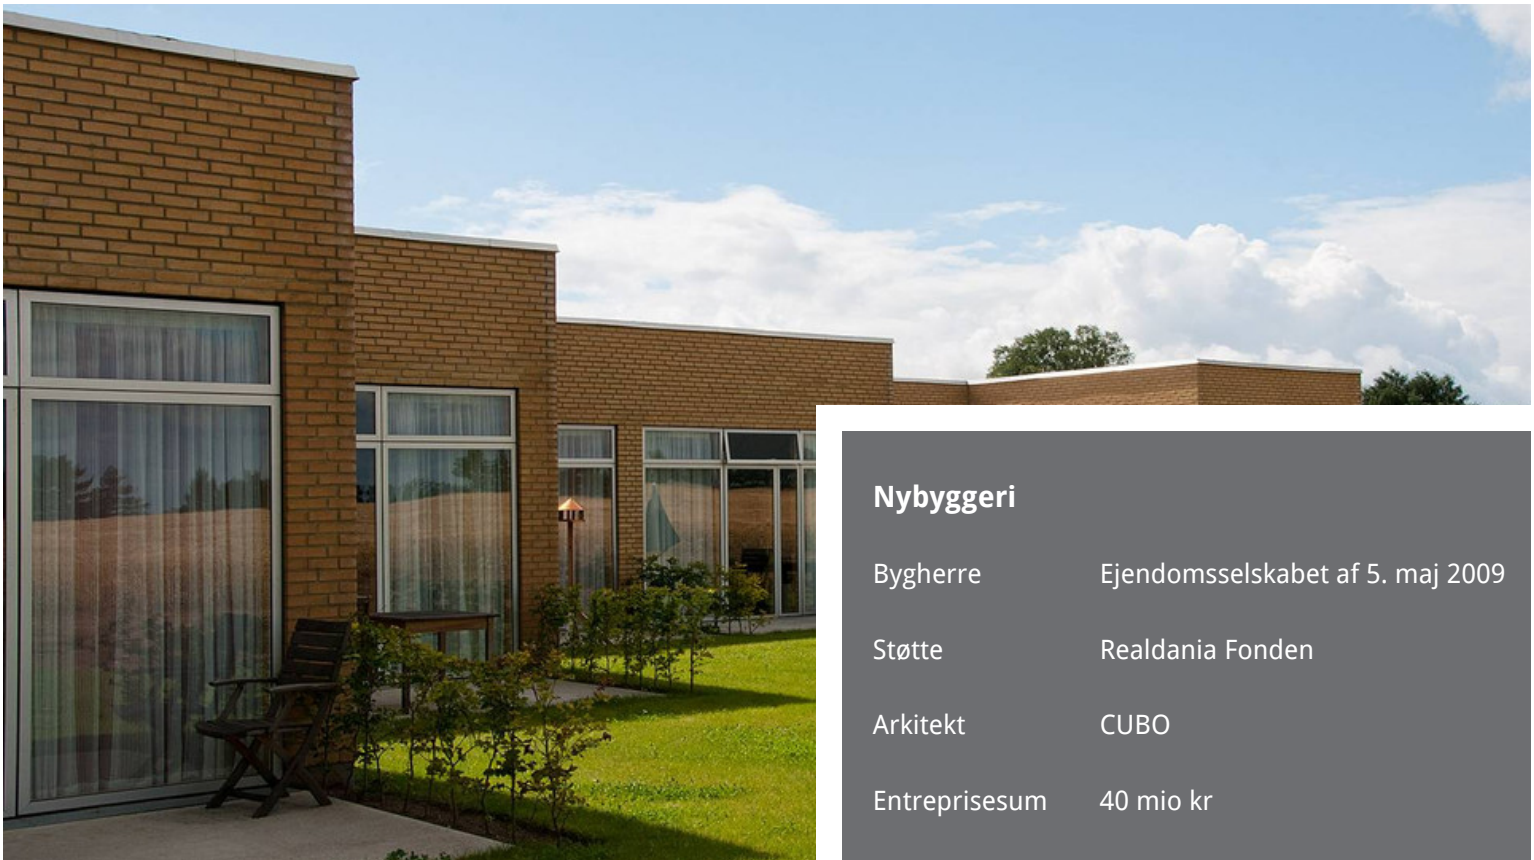

SVANEVIG HOSPICE

Nybyggeri

Bygherre Ejendomsselskabet af 5. maj 2009

Støtte Realdania Fonden

Arkitekt CUBO

Entreprisenum 40 mio kr

Personlig reference for Robert Mayer i tidl job