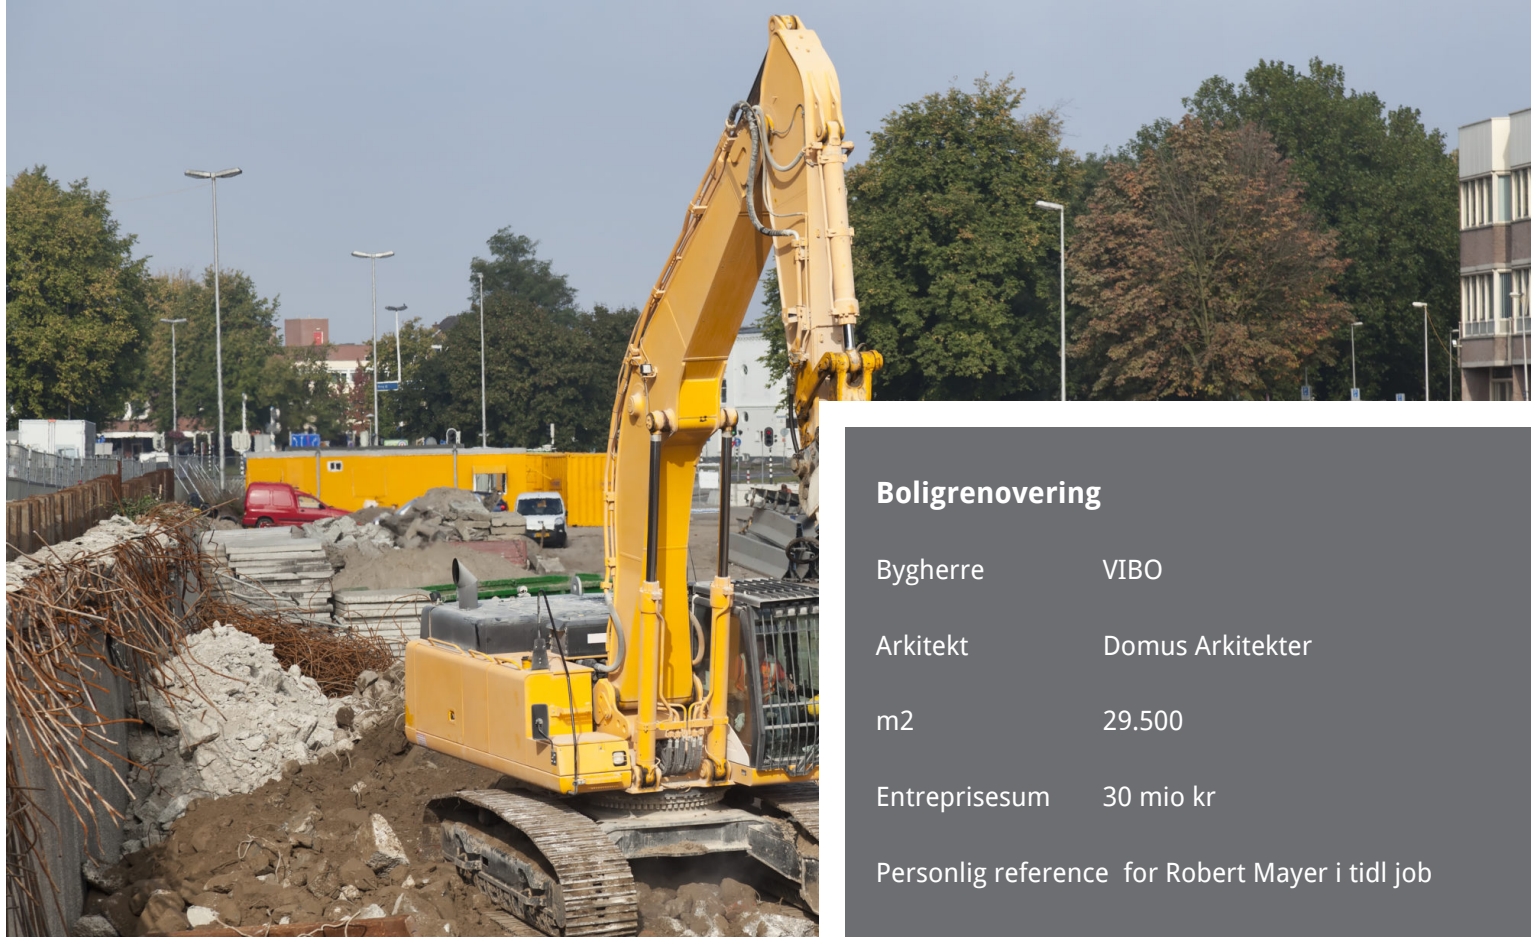

ISLANDSHØJPARKEN

Boligrenovering

Bygherre VIBO

Arkitekt Domus Arkitekter

m² 29.500

Entreprisenum 30 mio kr

Personlig reference for Robert Mayer i tidl job